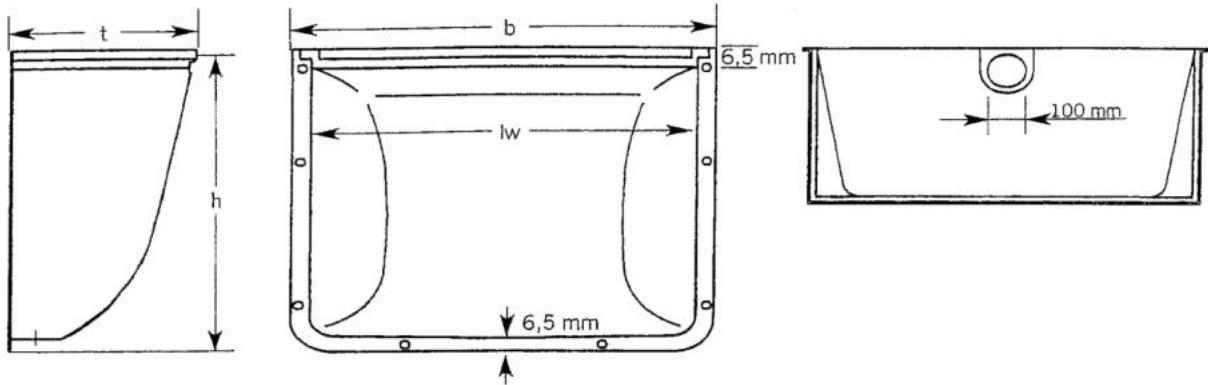

Größenermittlung für Allround Lichtschächte

Lichtschacht

Lichtschacht B x H x T in mm	Fenstergröße in mm	Rostgröße in mm	b in mm	h in mm	t in mm	lw in mm
800 x 600 x 400	800	840 x 400	920	666	429	809
1000 x 600 x 400	1000	1040 x 400	1120	666	429	1008
1000 x 1000 x 400	1000	1040 x 400	1120	1073	429	1008
1000 x 1300 x 400	1000	1060 x 400	1120	1373	429	1008