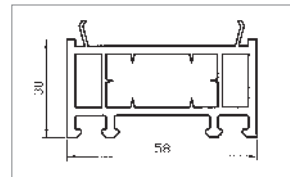

Blendrahmenverbreiterung,
30 mm