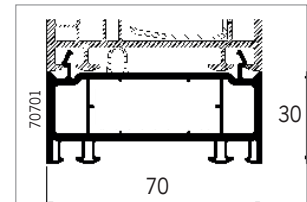

Kopplungsprofil für AKF Kunststoff-Kellerfenster Profine KBE 70

weiß	Euro lfd. Meter
■ Kopplungsprofil 5 mm	14,75

Kippscheren + Knebel für Kipp 2000 (weiß, braun)

weiß	Euro
■ Kippscheren (Paar)	8,80
■ Knebel (Paar)	7,10
■ Eckverbinder (Komplettsatz)	8,80

■ Mehrpreis für andere Glasarten: auf Anfrage