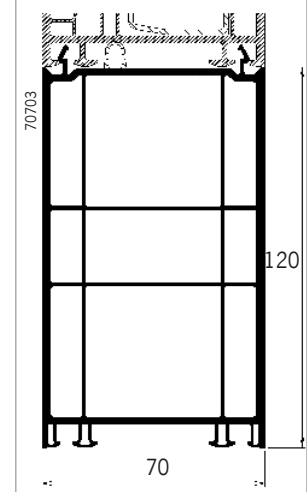

Kopplungsprofil für AKF Kunststoff-Kellerfenster Profine KBE 70

weiß	Euro lfd. Meter
■ Kopplungsprofil 5 mm	14,75

Kippscheren + Knebel für Kipp 2000 (weiß, braun)

weiß	Euro
■ Kippscheren (Paar)	8,80
■ Knebel (Paar)	7,10
■ Eckverbinder (Komplettsatz)	8,80

■ Mehrpreis für andere Glasarten: auf Anfrage