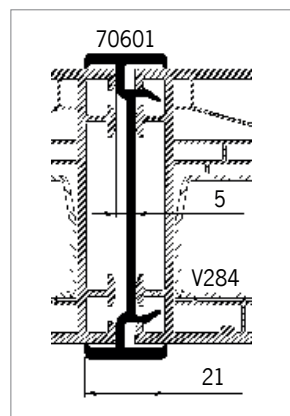

Kopplungsprofil 5 mm