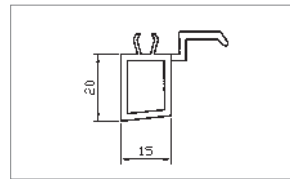

AKF Kunststofffenster Zubehör

Bankanschlussprofil für AKF Kunststoff-Kellerfenster Kipp 2000, Kipp 24, SF 100

weiß	Euro lfd. Meter
■ Fensterbankanschluss 20 mm	8,25
■ Fensterbankanschluss 30 mm	10,55

FBA 20 mm