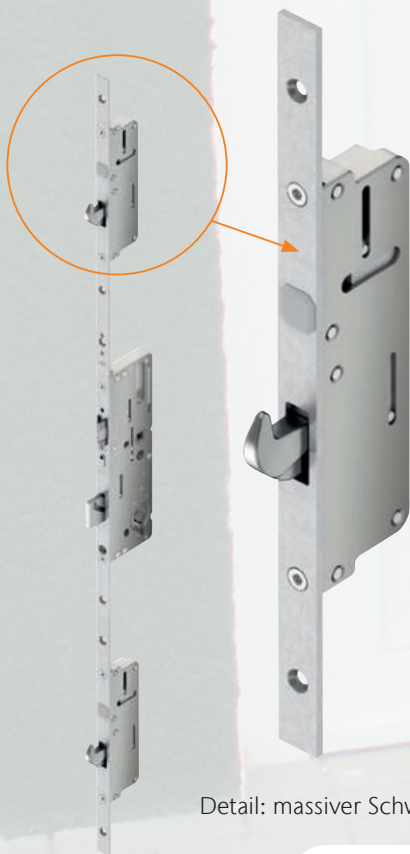

AKF Kunststoff-Nebeneingangstür Profine KBE 70 AD, Ud 1,6

Produktbeschreibung

- **Abmessungen:** Breite: 750 bis 1150 mm;
  Höhe: 1900 bis 2200 mm
- **Bautiefe:** 70 mm; 5-Kammern
- **Armierung:** umlaufende Stahlarmierung in Flügel und Blendrahmen, Schweißbeckverbinder
- **Farbe:** Weiß, ähnlich RAL 9016, Dekor ein-, beidseitig
- **Bänder:** 3 Stück, 3-dimensional verstellbar, Wetterschenkel
- **Verriegelung:** Schwenkriegelschloss mit 2 massiven Schwenkriegeln
- **Öffnungsart:** einwärts öffnend
  auswärts öffnend: Aufpreis 93,80 €
- **Hinweis:** ohne Drücker, ohne Profilzylinder
- **Preis/Stück: Farbe Weiß: 1010,80 €**
  Dekor: ein-, beidseitig auf Anfrage
  Dekorfarben: Anthrazit, Nussbaum, Golden Oak, Sapeli (Mahagoni)
- **Drücker/Drücker Farbe Weiß, Profilzylinder mit NGF, 3 Schlüssel**
  Setpreis: 80,95 €

Farbe:

- ☐ Weiß, nach innen öffnend
- ☐ Dekor: ein-, beidseitig auf Anfrage