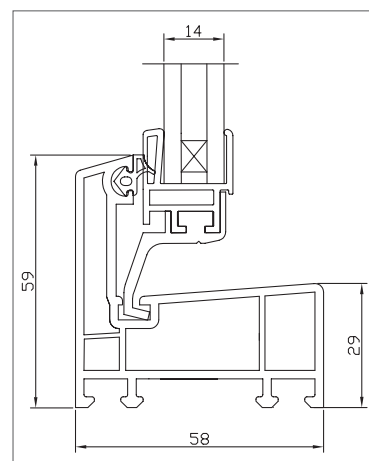

Dickglas 5 mm

Isolierglas 14 mm, Ug-Wert 3,3 W/(m²K)

B in mm ►	400	500	600	700	800	900	1000	1100
▼ H in mm	Euro	Euro	Euro	Euro	Euro	Euro	Euro	Euro
300	–	90,40	103,20	110,65	118,75	142,75	148,05	156,00
400	–	103,20	109,00	118,75	139,25	148,05	156,00	166,65
500	103,20	110,75	118,75	137,85	148,05	156,00	166,65	176,10
600	109,00	118,75	137,85	148,05	156,00	166,65	176,10	186,05
700	118,75	137,85	148,05	156,00	166,65	176,10	186,05	195,55
800	137,85	148,05	156,00	166,65	176,10	186,05	195,60	204,25
900	148,05	156,00	166,65	176,10	186,05	195,55	204,25	223,00
1000	156,00	166,70	176,10	185,30	195,55	204,25	223,00	236,35
1100	166,65	176,10	186,05	195,55	204,35	223,00	236,35	247,85