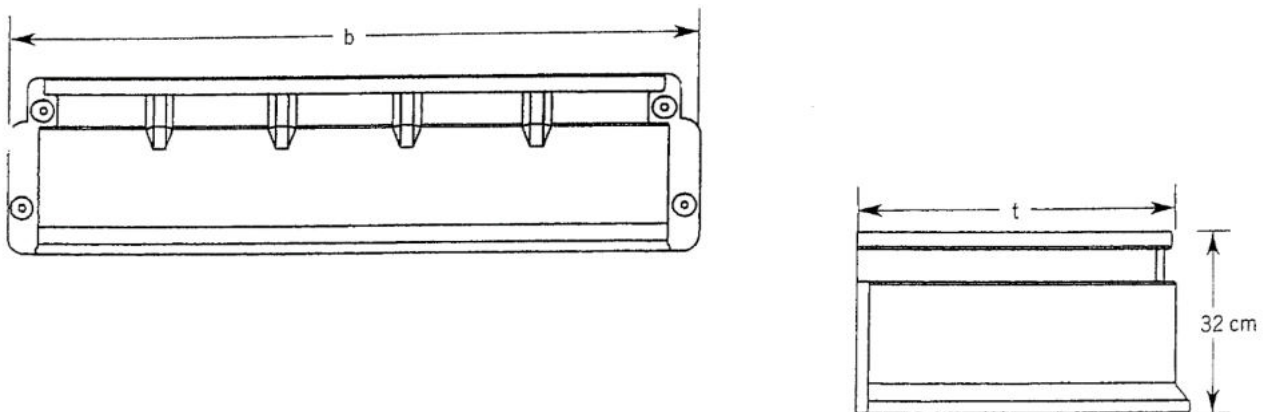

Aufstockelement

Aufstockelement B x T in mm	Verstellbarkeit / Höhenausgleich stufenlos			b in mm	t in mm	h in mm
	mit 1	mit 2	mit 3			
800 x 400	90 - 290 mm	370 - 580 mm	650 - 860 mm	1040	4310	320
1000 x 400	90 - 290 mm	370 - 580 mm	650 - 860 mm	1240	4310	320

Montageanleitung kann über INTEGRA bezogen werden.

Weitere Produkte aus dem ACO Gesamtprogramm auf Anfrage.

Preise auf Anfrage.