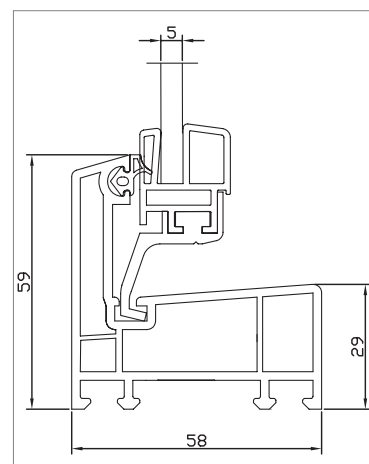

Dickglas 5 mm

Isolierglas 14 mm, Ug-Wert 3,3 W/(m²K)

B in mm ►	400	500	600	700	800	900	1000	1100
▼ H in mm	Euro	Euro	Euro	Euro	Euro	Euro	Euro	Euro
300	–	90,40	103,20	110,65	118,75	142,75	148,05	156,00
400	–	103,20	109,00	118,75	139,25	148,05	156,00	166,65
500	103,20	110,75	118,75	137,85	148,05	156,00	166,65	176,10
600	109,00	118,75	137,85	148,05	156,00	166,65	176,10	186,05
700	118,75	137,85	148,05	156,00	166,65	176,10	186,05	195,55
800	137,85	148,05	156,00	166,65	176,10	186,05	195,60	204,25
900	148,05	156,00	166,65	176,10	186,05	195,55	204,25	223,00
1000	156,00	166,70	176,10	185,30	195,55	204,25	223,00	236,35
1100	166,65	176,10	186,05	195,55	204,35	223,00	236,35	247,85