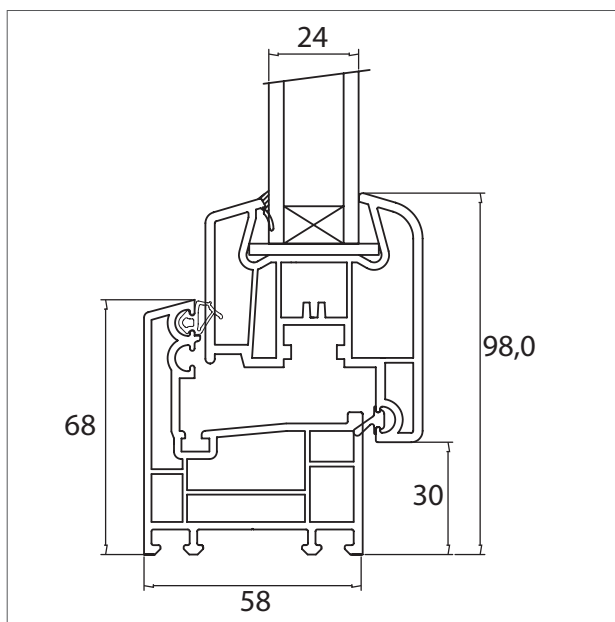

AKF Kunststoff-Dreh-/Kippfenster, einflügelig SF 100

Kunststoff-Dreh-/Kippfenster, 3-Kammerprofil flächenversetzt,
verdeckt liegender Markenbeschlag Siegenia-Aubi,
Ansichtsbreite 98 mm (Flügel + Blendrahmen),
doppelte Anschlagdichtung

1. ohne Stahlarmierung
   - Glasflügel ohne Glasleiste!
   - kleinstes Fenstermaß 480 x 370 mm (Ausführung als Dreh-Kippfenster)
2. Andere Größen und Ausführungen auf Anfrage!

Farbe:

- ☐ Weiß

Isolierglas 24 mm, Ug-Wert 1,1 W/(m²K)

B in mm ▶	500	600	700	800	900	1000
▼ H in mm	Euro	Euro	Euro	Euro	Euro	Euro
500	140,25	144,20	155,90	161,20	167,80	178,30
600	145,50	149,50	159,80	166,45	173,00	183,50
700	155,90	159,80	170,35	179,60	186,05	199,20
800	162,55	165,10	176,95	187,40	196,60	211,10
900	167,80	171,70	183,50	196,60	205,85	220,25
1000	184,85	187,40	200,55	215,00	226,75	242,45

- **Lieferzeit 4 Wochen**
- **Hinweis: bei Fensterbreite/-höhe bis 520 mm:**
  Glasmehrpreis 10,00 € netto
- **technische Änderungen vorbehalten!**

Drehkippfenster SF 100