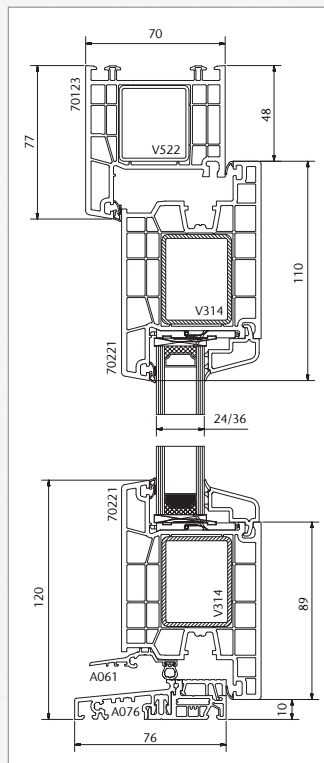

Schwenkriegelschloss

Profine KBE 70 AD