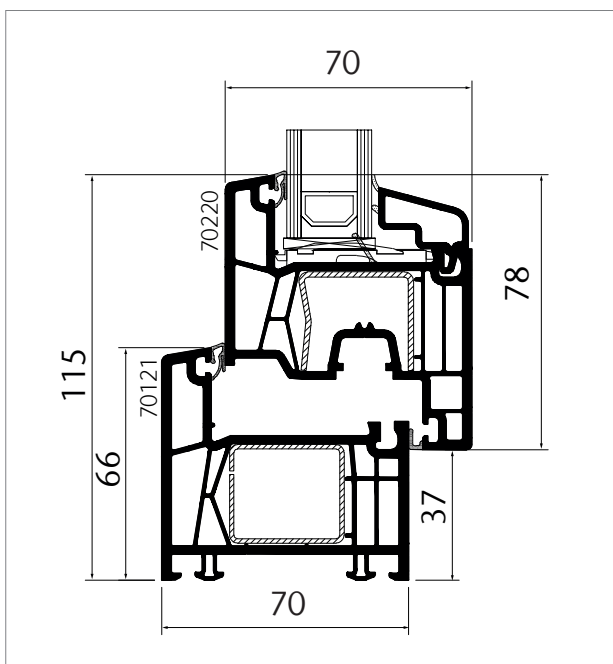

B in mm ▶	500	600	700	800	900	1000	1100	1200	1300	1400	1500
▼ H in mm	Euro	Euro	Euro	Euro	Euro	Euro	Euro	Euro	Euro	Euro	Euro
500	150,75	154,60	163,85	169,10	175,65	187,40	194,00	205,85	208,40	220,20	226,75
600	150,75	154,60	166,45	173,00	178,30	190,10	196,60	205,85	211,05	224,15	233,30
700	163,85	166,45	178,30	184,85	190,10	203,15	208,40	220,20	229,35	241,20	250,35
800	173,00	175,65	187,40	194,00	199,25	215,00	224,15	235,95	245,05	259,50	268,75
900	178,30	180,90	194,00	199,25	208,40	224,15	233,30	247,70	256,90	280,50	289,70
1000	190,10	194,00	205,85	215,00	224,15	241,20	250,35	266,10	287,05	298,90	310,70
1100	196,60	199,25	211,05	224,15	233,30	250,35	263,45	287,05	296,25	310,70	323,75
1200	203,15	205,85	220,20	233,30	245,05	263,45	284,45	298,90	310,70	326,45	335,55
1300	208,40	211,05	229,35	241,20	254,25	280,50	293,60	308,00	319,85	338,15	349,95
1400	217,50	220,20	238,55	254,25	275,20	293,60	305,40	323,75	335,55	353,90	365,65
1500	220,20	229,35	247,70	259,50	284,45	305,40	317,20	335,55	347,35	365,65	377,50
1600	233,30	245,05	263,45	287,05	301,45	319,85	335,55	353,90	365,65	384,05	398,45
1700	241,20	250,35	271,35	296,25	310,70	331,60	344,75	361,75	377,50	395,80	410,30
1800	247,70	259,50	289,70	305,40	319,85	340,75	356,55	377,50	389,30	410,30	426,00

- **Lieferzeit 4 Wochen**
- **Hinweis: bei Fensterbreite/-höhe bis 560 mm:**
  Glasmehrpriis 10,00 € netto
- **technische Änderungen vorbehalten!**

Drehkippfenster Profine KBE 70 AD, einflügelig