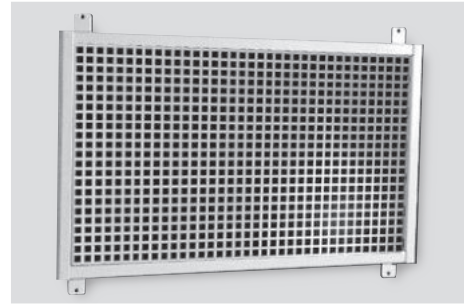

AKF Schutzgitter Lochblech – schraubbar

Lochblech-Schutzgitter mit Winkelrahmen,
4 Befestigungslaschen,
passend für Kunststofffenster,
in Kipp- und Dreh-Kipp-Ausführung

Preis je m²: 228,85 €

Hinweis

Mindestberechnung 0,24 m²
Der Quadratmeterpreis ergibt sich aus dem Blend-
rahmenaußenmaß des Fensters!

Berechnungsbeispiel Schutzgitter Farbe verzinkt:

Außenmaß des Fensters:

B= 600 mm H= 400 mm

$0,60 \times 0,40 = 0,24 \times 228,85 \text{ €} = 54,95 \text{ €}$

Außenmaß des Schutzgitters:

B= 600 mm (+ 120 mm), H= 400 mm (+120 mm)

$0,72 \times 0,52 = 0,374 \times 228,85 \text{ €} = 85,60 \text{ €}$

**Auch pulverbeschichtet lieferbar! RAL 7035,
RAL 9016, RAL 8017**

Mehrpreis 36,25 €/m² netto

Farbe:

■ verzinkt

**Die hier angegebenen Maße sind
Blendrahmenaußenmaße des Fensters!**

■ Lieferzeit 3-4 Wochen