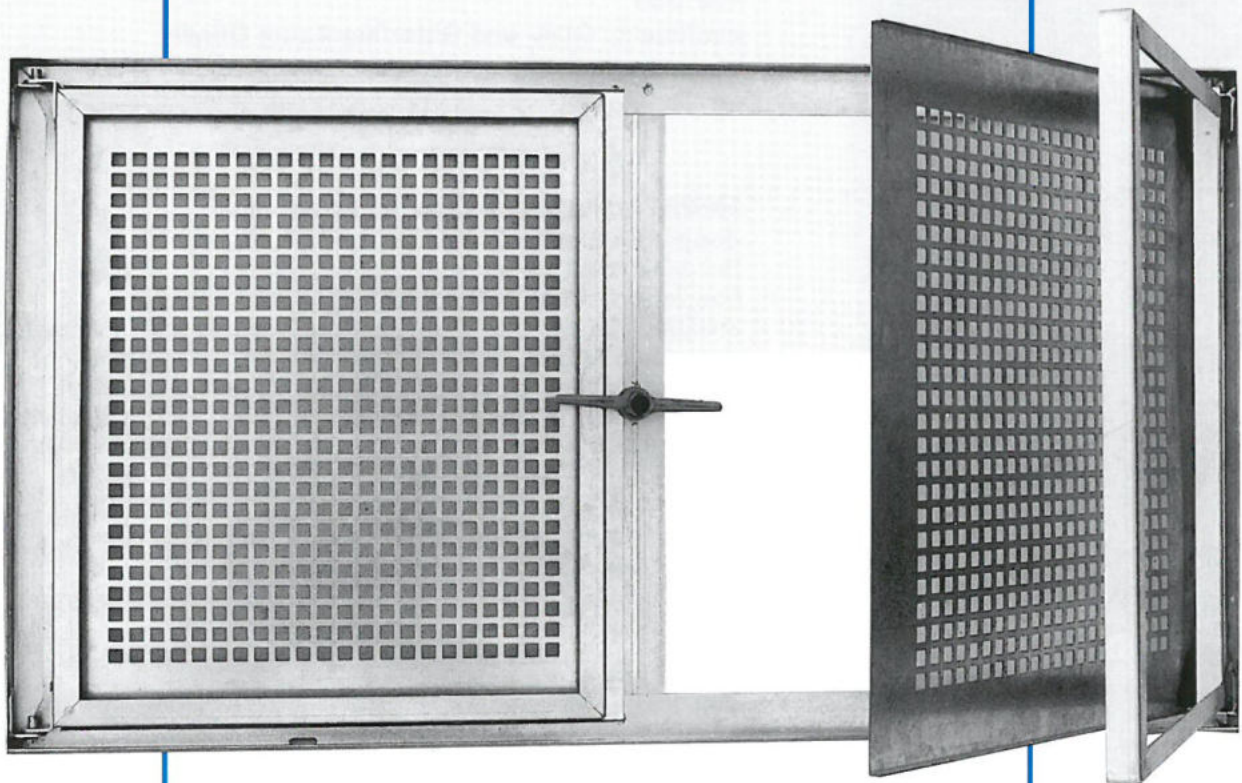

WOLFA

*der Name für
Qualität und
preisbewusstes Bauen*

Stahlkellerfenster

**robust und wartungsfrei
verzinkt oder pulverbeschichtet
doppelter Einbruchschutz serienmäßig**

Gitterroste • Stallfenster • Kunststoffroste • Futterbarren • Futterbarren • Wohnungsfenster • Kellerrfenster • Lichtschächte • Entwässerungsrinnen • Fußabstreifkästen • Isolierglas