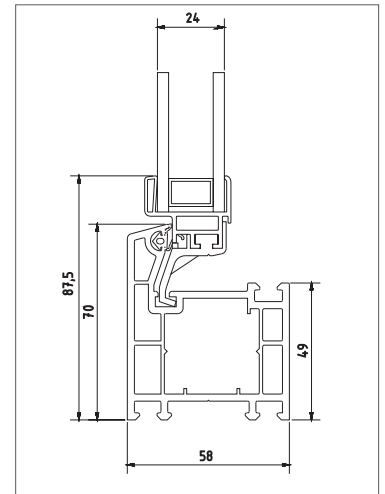

AKF Kunststoff-Kellerfenster einflügelig, Kipp 24

Kunststoff-Kipp-Fenster, 3-Kammerprofil,
umlaufende Gummidichtung, Kipp-Hebelbeslag,
herausnehmbarer Kippflügel

Farbe:
☐ Weiß

Isolierglas 24 mm, Ug-Wert 1,1 W/(m²K)

B in mm ►	600	700	800	900	1000	1100
▼ H in mm	Euro	Euro	Euro	Euro	Euro	Euro
400	122,75	128,70	149,80	160,45	168,45	181,65
500	133,00	149,80	160,45	170,90	181,65	194,00
600	149,80	162,40	170,90	184,25	194,00	205,95
700	162,90	170,90	184,25	195,70	205,95	218,25
800	170,90	184,25	195,70	208,50	218,30	229,70
900	184,25	195,35	208,50	220,70	229,70	251,15
1000	194,00	204,90	218,25	229,70	251,15	266,35
1100	205,95	218,25	229,70	251,15	271,05	283,35

- **kleinstes Fenstermaß:** 520 mm breit x 350 mm hoch
- **Hinweis:** bei Fensterbreite/-höhe bis 505 mm:
  Glasmehrpreis 10,00 € netto
- Lieferzeit 3-4 Wochen

Berechnungsbeispiel:
Fenster B = 740 mm x H = 630 mm
Isolierglas 1,1 = 184,25 €

AKF Sonderfenster

Heizraumfenster

Lieferbar in den Größen: von 465 mm Breite x 300 mm Höhe
bis 1100 mm Breite x 1100 mm Höhe

- vorschriftsmäßig mit Dauerbelüftung
- Dauerbelüftung durch Lochgitter verzinkt
- einbaufertig, verglast mit Dickglas 5 mm