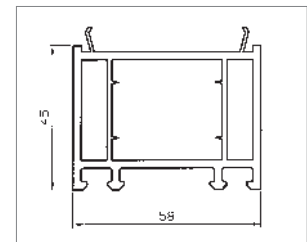

Blendrahmenverbreiterung,
45 mm