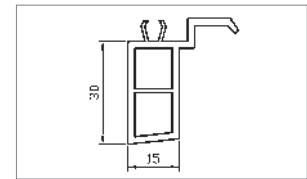

FBA 30 mm

Blendrahmen-Verbreiterung für AKF Kunststoff-Kellerfenster Kipp 2000, Kipp 24, SF 100

weiß	Euro lfd. Meter
■ Blendrahmenverbreiterung 30 mm	19,20
■ Blendrahmenverbreiterung 45 mm	24,70
■ Blendrahmenverbreiterung 100 mm	44,35