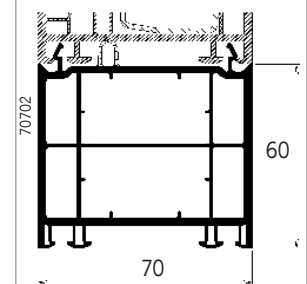

Kopplungsprofil für AKF Kunststoff-Kellerfenster Profine KBE 70

weiß	Euro lfd. Meter
■ Kopplungsprofil 5 mm	14,75

Kippscheren + Knebel für Kipp 2000 (weiß, braun)

weiß	Euro
■ Kippscheren (Paar)	8,80
■ Knebel (Paar)	7,10
■ Eckverbinder (Komplettsatz)	8,80

■ Mehrpreis für andere Glasarten: auf Anfrage