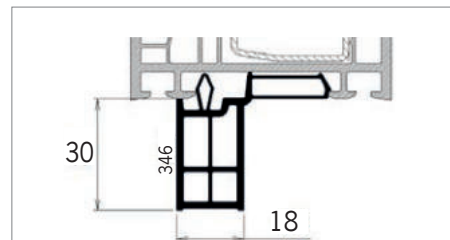

Bankanschlussprofil für AKF Kunststofffenster Profine KBE 70 AD

weiß	Euro lfd. Meter
■ Fensterbankanschluss 30 mm	10,55

Fensterbank-
anschluss 30 mm

Blendrahmenverbreiterung für AKF Kunststoff- fenster Profine KBE 70 AD

weiß	Euro lfd. Meter
■ Blendrahmenverbreiterung 30 mm	20,55
■ Blendrahmenverbreiterung 60 mm	28,50
■ Blendrahmenverbreiterung 120 mm	46,70