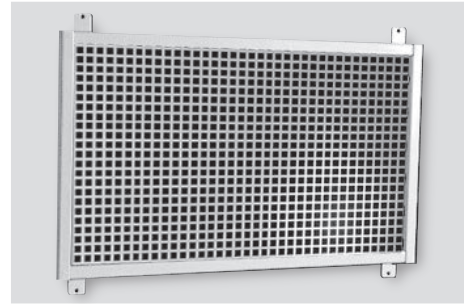

AKF Schutzgitter Lochblech – schraubbar

Lochblech-Schutzgitter mit Winkelrahmen,
4 Befestigungslaschen,
passend für Kunststofffenster,
in Kipp- und Dreh-Kipp-Ausführung

Preis je m²: 245,85 €

Hinweis

Mindestberechnung 0,24 m²
Der Quadratmeterpreis ergibt sich aus dem Blend-
rahmenaußenmaß des Fensters!

Berechnungsbeispiel Schutzgitter Farbe verzinkt:

Außenmaß des Fensters:

B= 600 mm H= 400 mm

$0,60 \times 0,40 = 0,24 \times 245,85 \text{ €} = 59,00 \text{ €}$

Außenmaß des Schutzgitters:

B= 600 mm (+ 120 mm), H= 400 mm (+120 mm)

$0,72 \times 0,52 = 0,374 \times 245,85 \text{ €} = 91,95 \text{ €}$

**Auch pulverbeschichtet lieferbar! RAL 7035,
RAL 9016, RAL 8017**

Mehrpreis 36,25 €/m² netto

Farbe:

■ verzinkt

**Die hier angegebenen Maße sind
Blendrahmenaußenmaße des Fensters!**

■ Lieferzeit 3-4 Wochen