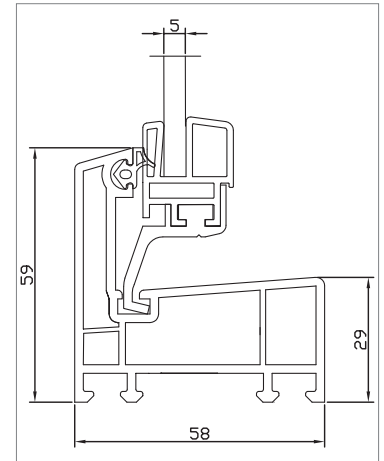

Dickglas 5 mm

B in mm ▶	400	500	600	700	800	900	1000	1100
▼ H in mm	Euro	Euro	Euro	Euro	Euro	Euro	Euro	Euro
300	73,95	79,15	82,70	86,35	88,45	92,55	96,45	108,40
400	79,15	82,70	86,35	88,45	92,55	96,45	108,40	117,35
500	82,70	86,35	88,45	92,55	96,45	108,40	117,35	126,20
600	86,35	88,45	92,55	96,45	108,45	117,35	126,40	136,95
700	88,45	92,55	96,45	108,40	117,35	126,40	136,95	146,15
800	92,55	97,05	108,40	117,35	126,40	136,95	146,15	156,25
900	97,05	108,50	117,35	126,40	136,95	146,15	156,25	175,35
1000	108,40	117,35	126,40	136,95	146,15	156,25	175,35	182,90
1100	117,35	126,40	136,95	146,15	156,25	175,35	182,75	192,10

Dickglas 5 mm

Isolierglas 14 mm, Ug-Wert 3,3 W/(m²K)

B in mm ▶	400	500	600	700	800	900	1000	1100
▼ H in mm	Euro	Euro	Euro	Euro	Euro	Euro	Euro	Euro
300	–	95,50	109,05	116,95	125,45	150,85	156,45	164,85
400	–	109,05	115,15	125,45	147,15	156,45	164,85	176,10
500	109,05	117,00	125,45	145,65	156,45	164,85	176,10	186,10
600	115,15	125,45	145,65	156,45	164,85	176,10	186,10	196,65
700	125,45	145,65	156,45	164,85	176,10	186,10	196,65	206,65
800	145,65	156,45	164,85	176,10	186,10	196,65	206,70	215,85
900	156,45	164,85	176,10	186,10	196,65	206,65	215,85	235,65
1000	164,85	176,15	186,10	195,80	206,65	215,85	235,65	249,75
1100	176,10	186,10	196,65	206,65	215,95	235,65	249,75	261,90