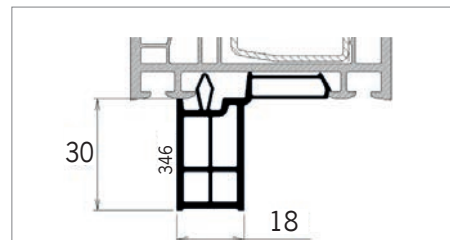

Bankanschlussprofil für AKF Kunststofffenster Profine KBE 70 AD

weiß	Euro lfd. Meter
■ Fensterbankanschluss 30 mm	11,15

Fensterbank-
anschluss 30 mm

Blendrahmenverbreiterung für AKF Kunststoff- fenster Profine KBE 70 AD

weiß	Euro lfd. Meter
■ Blendrahmenverbreiterung 30 mm	21,75
■ Blendrahmenverbreiterung 60 mm	30,15
■ Blendrahmenverbreiterung 120 mm	49,35