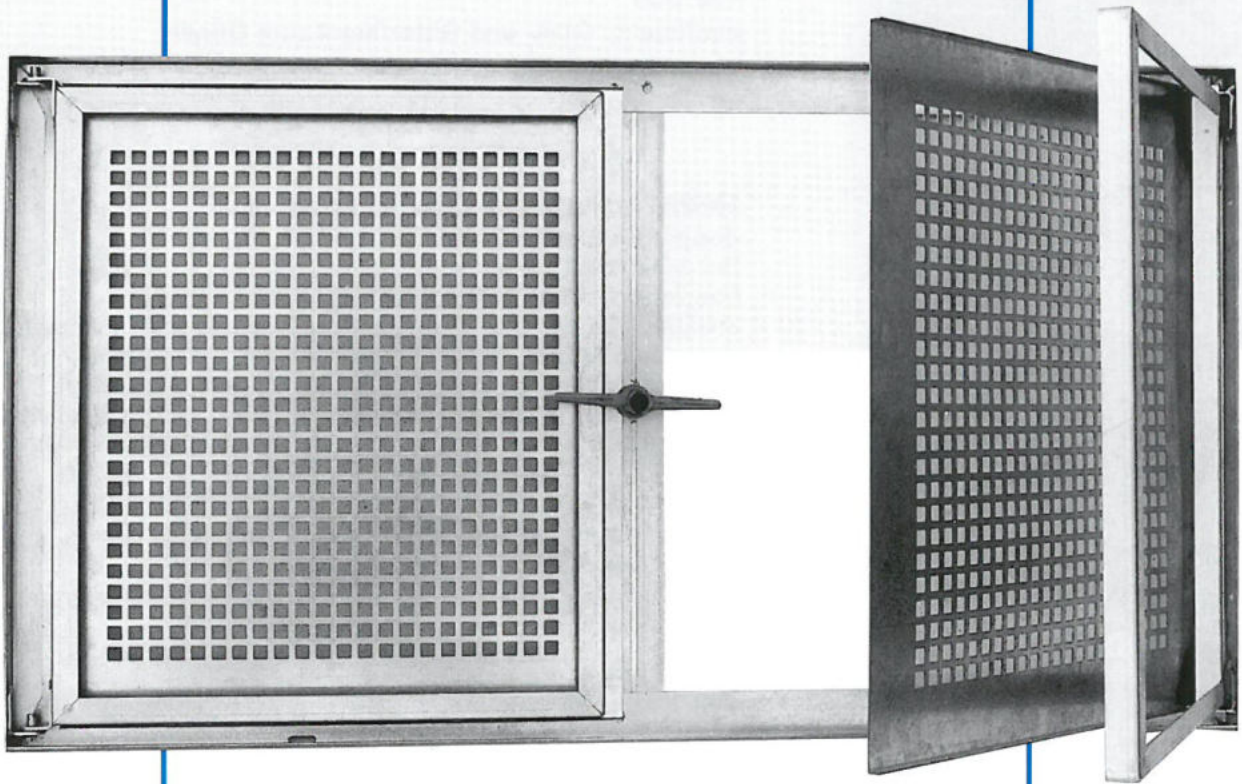

WOLFA

*der Name für
Qualität und
preisbewusstes Bauen*

Stahlkellerfenster

robust und wartungsfrei
verzinkt oder pulverbeschichtet
doppelter Einbruchschutz serienmäßig

Gitterroste • Stallfenster • Kunststoffroste • Futterbarren • Futterbarren • Futterbarren • Wohnungsfenster • Kellerrfenster • Lichtschächte • Entwässerungsrinnen • Fußabstreifkästen • Isolierglas