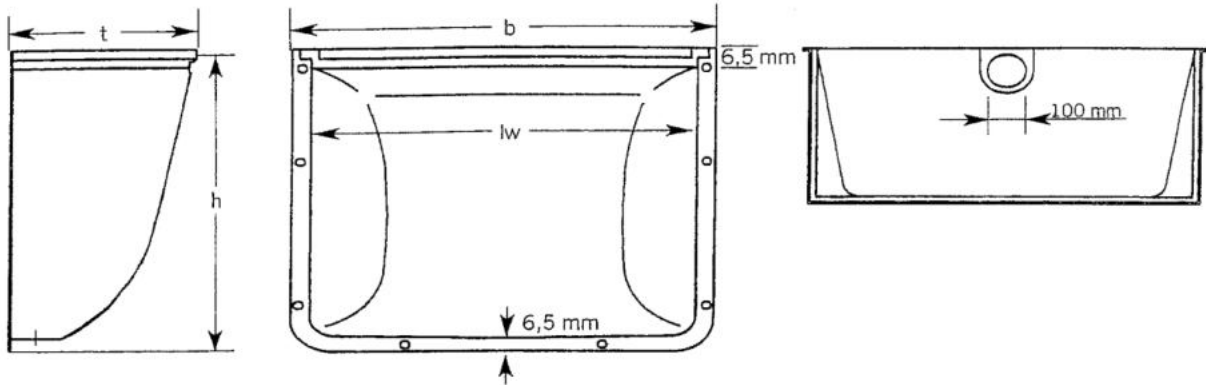

Größenermittlung für Allround Lichtschächte

Lichtschacht

Lichtschacht B x H x T in mm	Fenstergröße in mm	Rostgröße in mm	b in mm	h in mm	t in mm	lw in mm
800 x 600 x 400	800	840 x 400	920	666	429	809
1000 x 600 x 400	1000	1040 x 400	1120	666	429	1008
1000 x 1000 x 400	1000	1040 x 400	1120	1073	429	1008
1000 x 1300 x 400	1000	1060 x 400	1120	1373	429	1008