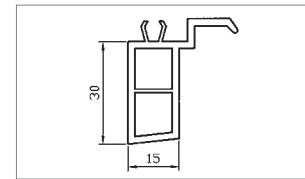

FBA 30 mm

Blendrahmen-Verbreiterung für AKF Kunststoff-Kellerfenster Kipp 2000, Kipp 24, SF 100

weiß	Euro lfd. Meter
■ Blendrahmenverbreiterung 30 mm	20,30
■ Blendrahmenverbreiterung 45 mm	26,10
■ Blendrahmenverbreiterung 100 mm	46,85