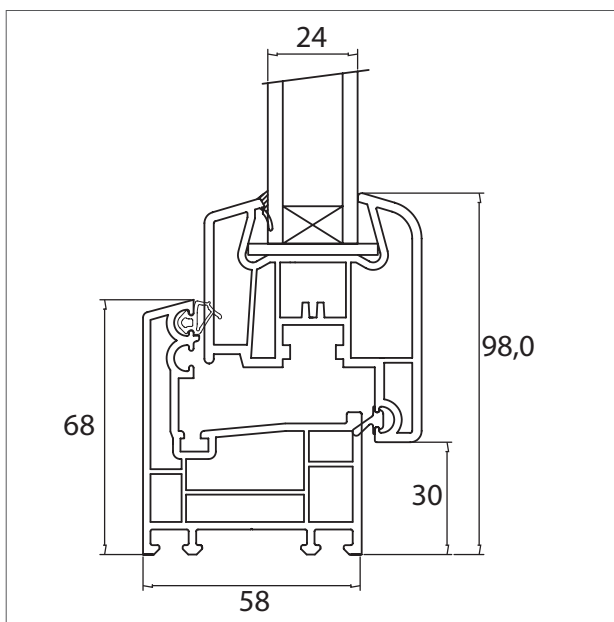

AKF Kunststoff-Dreh-/Kippfenster, einflügelig SF 100

Kunststoff-Dreh-/Kippfenster, 3-Kammerprofil flächenversetzt,
verdeckt liegender Markenbeschlag Siegenia-Aubi,
Ansichtsbreite 98 mm (Flügel + Blendrahmen),
doppelte Anschlagdichtung

1. ohne Stahlarmierung
   - Glasflügel ohne Glasleiste!
   - kleinstes Fenstermaß 480 x 370 mm (Ausführung als Dreh-Kippfenster)
2. Andere Größen und Ausführungen auf Anfrage!

Farbe:

- ☐ Weiß

Isolierglas 24 mm, Ug-Wert 1,1 W/(m²K)

B in mm ▶	500	600	700	800	900	1000
▼ H in mm	Euro	Euro	Euro	Euro	Euro	Euro
500	148,20	152,40	164,75	170,35	177,35	188,40
600	153,75	158,00	168,90	175,90	182,80	193,90
700	164,75	168,90	180,00	189,80	196,65	210,50
800	171,80	174,50	187,00	198,05	207,75	223,05
900	177,35	181,45	193,90	207,75	217,55	232,80
1000	195,30	198,05	211,95	227,20	239,65	256,25

- **Lieferzeit 4 Wochen**
- **Hinweis: bei Fensterbreite/-höhe bis 520 mm:**
  Glasmehrpreis 10,00 € netto
- **technische Änderungen vorbehalten!**

Drehkippfenster SF 100