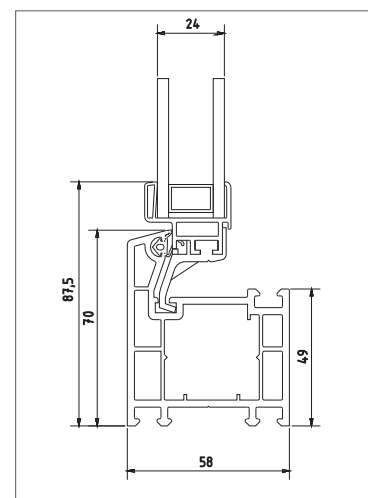

AKF Kunststoff-Kellerfenster einflügelig, Kipp 24

Kunststoff-Kipp-Fenster, 3-Kammerprofil,
umlaufende Gummidichtung, Kipp-Hebelbeslag,
herausnehmbarer Kippflügel

Farbe:
☐ Weiß

Isolierglas 24 mm, Ug-Wert 1,1 W/(m²K)

B in mm ►	600	700	800	900	1000	1100
▼ H in mm	Euro	Euro	Euro	Euro	Euro	Euro
400	129,70	136,00	158,30	169,55	178,00	192,00
500	140,55	158,30	169,55	180,60	192,00	205,05
600	158,30	171,60	180,60	194,75	205,05	217,65
700	172,15	180,60	194,75	206,80	217,65	230,65
800	180,60	194,75	206,80	220,35	230,70	242,75
900	194,75	206,45	220,35	233,25	242,75	265,40
1000	205,05	216,50	230,65	242,75	265,40	281,50
1100	217,65	230,65	242,75	265,40	286,45	299,40

- **kleinstes Fenstermaß:** 520 mm breit x 350 mm hoch
- **Hinweis:** bei Fensterbreite/-höhe bis 505 mm:
  Glasmehrpreis 10,00 € netto
- Lieferzeit 3-4 Wochen

Berechnungsbeispiel:
Fenster B = 740 mm x H = 630 mm
Isolierglas 1,1 = 194,75 €

AKF Sonderfenster

Heizraumfenster

Lieferbar in den Größen: von 465 mm Breite x 300 mm Höhe
bis 1100 mm Breite x 1100 mm Höhe

- vorschriftsmäßig mit Dauerbelüftung
- Dauerbelüftung durch Lochgitter verzinkt
- einbaufertig, verglast mit Dickglas 5 mm