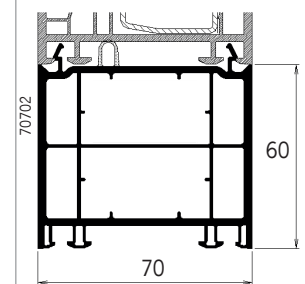

Kopplungsprofil für AKF Kunststoff-Kellerfenster Profine KBE 70

weiß	Euro lfd. Meter
■ Kopplungsprofil 5 mm	15,60

Kippscheren + Knebel für Kipp 2000 (weiß, braun)

weiß	Euro
■ Kippscheren (Paar)	9,30
■ Knebel (Paar)	7,50
■ Eckverbinder (Komplettsatz)	9,30

■ Mehrpreis für andere Glasarten: auf Anfrage