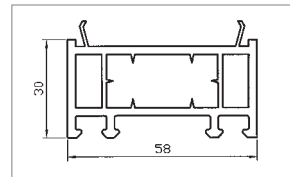

Blendrahmenverbreiterung,
30 mm