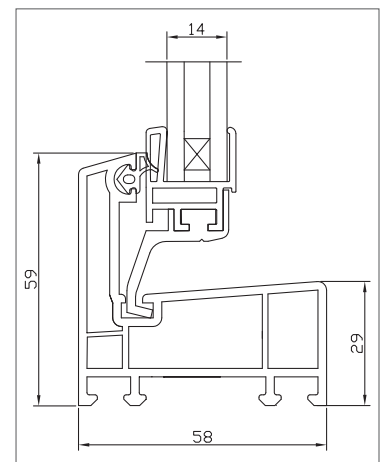

### Isolierglas 14 mm, Ug-Wert 3,3 W/(m²K)

B in mm ▶	400	500	600	700	800	900	1000	1100
▼ H in mm	Euro	Euro	Euro	Euro	Euro	Euro	Euro	Euro
300	–	95,50	109,05	116,95	125,45	150,85	156,45	164,85
400	–	109,05	115,15	125,45	147,15	156,45	164,85	176,10
500	109,05	117,00	125,45	145,65	156,45	164,85	176,10	186,10
600	115,15	125,45	145,65	156,45	164,85	176,10	186,10	196,65
700	125,45	145,65	156,45	164,85	176,10	186,10	196,65	206,65
800	145,65	156,45	164,85	176,10	186,10	196,65	206,70	215,85
900	156,45	164,85	176,10	186,10	196,65	206,65	215,85	235,65
1000	164,85	176,15	186,10	195,80	206,65	215,85	235,65	249,75
1100	176,10	186,10	196,65	206,65	215,95	235,65	249,75	261,90