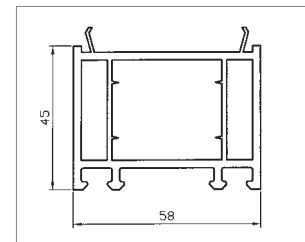

Blendrahmenverbreiterung,
45 mm