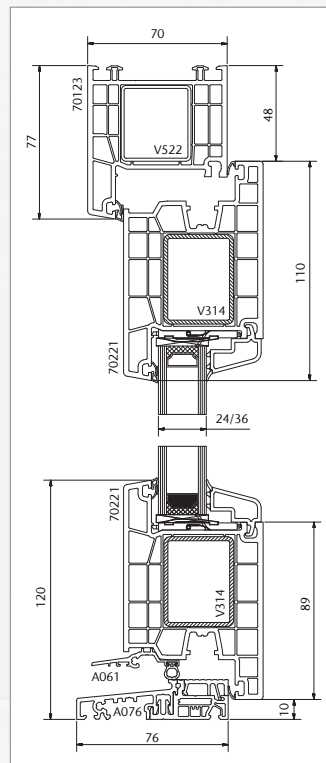

Profine KBE 70 AD