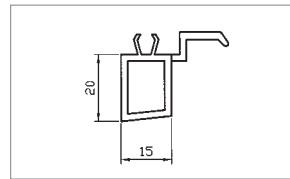

AKF Kunststofffenster Zubehör

Bankanschlussprofil für AKF Kunststoff-Kellerfenster Kipp 2000, Kipp 24, SF 100

weiß	Euro lfd. Meter
■ Fensterbankanschluss 20 mm	8,70
■ Fensterbankanschluss 30 mm	11,15

FBA 20 mm