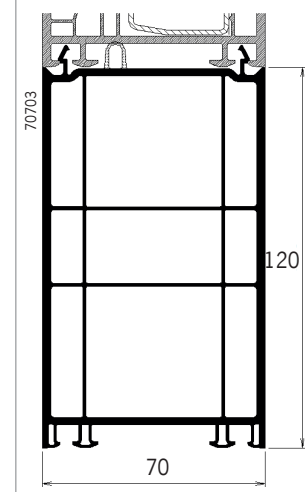

Kopplungsprofil für AKF Kunststoff-Kellerfenster Profine KBE 70

weiß	Euro lfd. Meter
■ Kopplungsprofil 5 mm	15,60

Kippscheren + Knebel für Kipp 2000 (weiß, braun)

weiß	Euro
■ Kippscheren (Paar)	9,30
■ Knebel (Paar)	7,50
■ Eckverbinder (Komplettsatz)	9,30

■ Mehrpreis für andere Glasarten: auf Anfrage