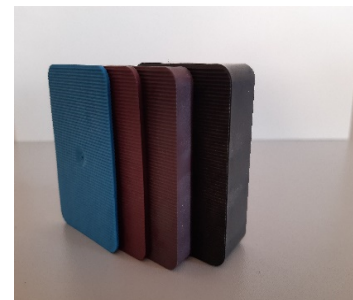

Montageplatten MTP2

A x B x C	Inhalt / VE	VE-Abnahme EUR / 1000	Einzelabnahme EUR / 1000 Stück
60 x 40 x 1,5	1000	57,79	72,25
60 x 40 x 2	1000	67,94	84,92
60 x 40 x 3	1000	73,86	92,32
60 x 40 x 4	1000	89,54	111,93
60 x 40 x 5	1000	115,58	144,48
60 x 40 x 10	500	157,33	196,67
60 x 40 x 15	500	211,91	264,88
60 x 40 x 20	250	246,63	308,30