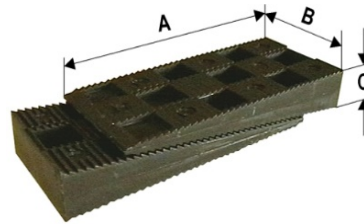

Verglasungsklotze

Abmessung in mm	Inhalt / VE	Farbe	VE - Abnahme EUR / 1000 Stück	Einzelabnahme EUR / 1000 Stück
1 x 24	1000	weiß	37,13	47,76
2 x 24	1000	blau	38,42	49,60
3 x 24	1000	rot	40,59	52,12
4 x 24	1000	gelb	43,37	55,52
5 x 24	1000	grün	49,80	62,47
6 x 24	1000	schwarz	57,19	70,20
1 x 30	1000	weiß	37,79	50,60
2 x 30	1000	blau	43,01	57,59
3 x 30	1000	rot	44,32	59,33
4 x 30	1000	gelb	53,43	71,54
5 x 30	1000	grün	54,70	73,24
6 x 30	1000	schwarz	63,16	90,73
8 x 30	1000	grau	93,03	111,64

Andere Abmessungen auf Anfrage. (z.B.: 32mm,34mm,36mm,40mm,44mm,50mm)

Montagekeile

Gerasterte Oberfläche

A x B x C	EUR / 100 Stück	Inhalt
80 x 30 x 10	9,34	200 Stück
90 x 45 x 15	14,62	500 Stück
150 x 45 x 23	55,48	200 Stück