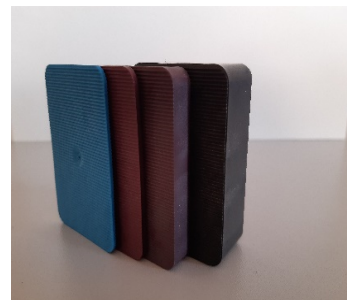

Montageplatten MTP2

A x B x C	Inhalt / VE	VE-Abnahme EUR / 1000	Einzelabnahme EUR / 1000 Stück
60 x 40 x 1,5	1000	57,79	72,25
60 x 40 x 2	1000	67,94	84,92
60 x 40 x 3	1000	73,86	92,32
60 x 40 x 4	1000	89,54	111,93
60 x 40 x 5	1000	115,58	144,48
60 x 40 x 10	500	157,33	196,67
60 x 40 x 15	500	211,91	264,88
60 x 40 x 20	250	246,63	308,30