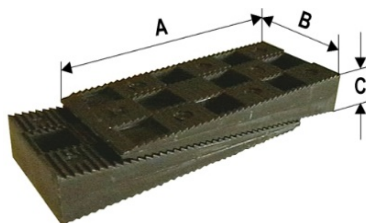

Andere Abmessungen auf Anfrage. (z.B.: 32mm,34mm,36mm,40mm,44mm,50mm)

Montagekeile

Gerasterte Oberfläche

A x B x C	EUR / 100 Stück	Inhalt
80 x 30 x 10	9,34	200 Stück
90 x 45 x 15	14,62	500 Stück
150 x 45 x 23	55,48	200 Stück