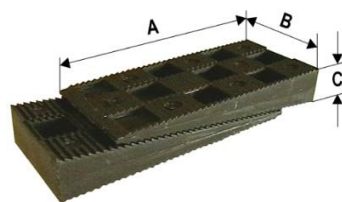

Verglasungsklotze

Abmessung in mm	Inhalt / VE	Farbe	VE - Abnahme EUR / 1000 Stück	Einzelabnahme EUR / 1000 Stück
1 x 24	1000	weiß	46,04	59,22
2 x 24	1000	blau	47,64	61,50
3 x 24	1000	rot	50,33	64,63
4 x 24	1000	gelb	53,78	68,85
5 x 24	1000	grün	61,75	77,46
6 x 24	1000	schwarz	70,92	87,05
1 x 30	1000	weiß	46,86	62,74
2 x 30	1000	blau	53,34	71,41
3 x 30	1000	rot	54,96	73,57
4 x 30	1000	gelb	66,25	88,71
5 x 30	1000	grün	67,83	90,82
6 x 30	1000	schwarz	78,32	112,51
8 x 30	500	grau	115,36	138,43

Andere Abmessungen auf Anfrage. (z.B.: 32mm,34mm,36mm,40mm,44mm,50mm)

Montagekeile

Gerasterte Oberfläche

A x B x C	EUR / 100 Stück	Inhalt
80 x 30 x 10	11,58	200 Stück
95 x 45 x 15	18,13	500 Stück
150 x 45 x 23	68,80	200 Stück